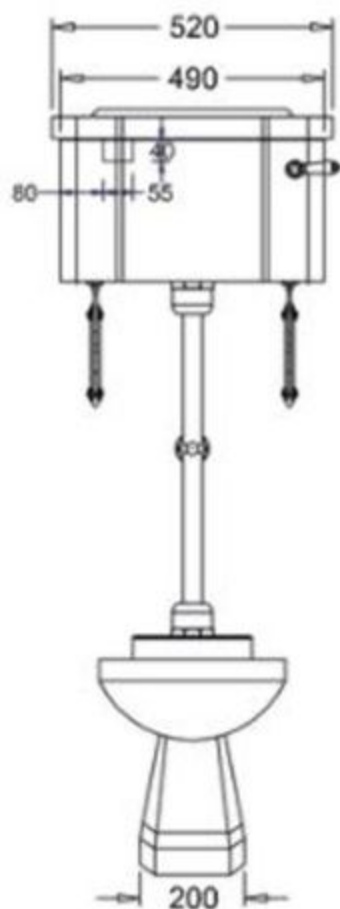

ΚΑΤΑΛΟΓΟΣ
CATALOG
Colors & Flowers

Νιπτήρας 1,2 & 3 οπών

Σε 2 διαστάσεις Μ56x47 εκ. & Μ62xΠ50,5 εκ.

1,2 & 3 tap hole Basin

In 2 dimensions L56x47 cm & L62xW50,5 cm.

Διατίθεται και με μεταλλικά ποδαράκια

Also available with metal legs

51,2 x 31 εκ/cm

62 x 50,5 εκ/cm

Νιπτήρας WC 1,2 & 3 οπών

Διαστάσεις Μ51,2 x Π31 εκ

1,2 & 3 tap hole WC Basin

Dimensions L51,2 x W31 cm

Διατίθεται είτε για τοποθέτηση
στον τοίχο είτε με μεταλλικά
ποδαράκια.

Available either for wall mounting
or with metal legs.

51,2 x 31 εκ/cm

Λεκάνη δαπέδου back to wall

Floor WC back to wall

Σετ λεκάνη με καζανάκι

Close coupled WC

Λεκάνη με καζανάκι Low level

Low level WC

Λεκάνη με καζανάκι Medium level

Medium level WC

Λεκάνη με καζανάκι High level

High level WC