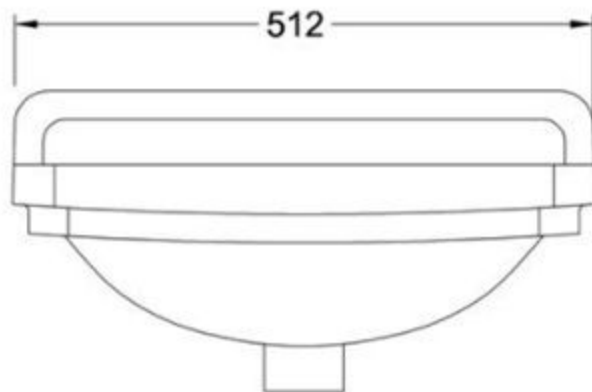

ΚΑΤΑΛΟΓΟΣ
CATALOG
Colors & Flowers

Νιπτήρας 1,2 & 3 οπών

Σε 2 διαστάσεις Μ56x47 εκ. & Μ62xΠ50,5 εκ.

1,2 & 3 tap hole Basin

In 2 dimensions L56x47 cm & L62xW50,5 cm.

Διατίθεται και με μεταλλικά ποδαράκια

Also available with metal legs

51,2 x 31 εκ/cm

62 x 50,5 εκ/cm

Νιπτήρας WC 1,2 & 3 οπών

Διαστάσεις Μ51,2 x Π31 εκ

1,2 & 3 tap hole WC Basin

Dimensions L51,2 x W31 cm

Διατίθεται είτε για τοποθέτηση
στον τοίχο είτε με μεταλλικά
ποδαράκια.

Available either for wall mounting
or with metal legs.

51,2 x 31 εκ/cm

Λεκάνη δαπέδου back to wall

Floor WC back to wall

Σετ λεκάνη με καζανάκι

Close coupled WC

Λεκάνη με καζανάκι Low level

Low level WC

Λεκάνη με καζανάκι Medium level