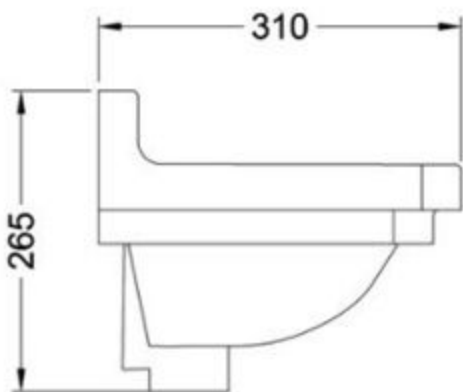

ΚΑΤΑΛΟΓΟΣ
CATALOG
Colors & Flowers

Νιπτήρας 1,2 & 3 οπών

Σε 2 διαστάσεις Μ56x47 εκ. & Μ62xΠ50,5 εκ.

1,2 & 3 tap hole Basin

In 2 dimensions L56x47 cm & L62xW50,5 cm.

Διατίθεται και με μεταλλικά ποδαράκια

Also available with metal legs

51,2 x 31 εκ/cm

62 x 50,5 εκ/cm

Νιπτήρας WC 1,2 & 3 οπών

Διαστάσεις Μ51,2 x Π31 εκ

1,2 & 3 tap hole WC Basin

Dimensions L51,2 x W31 cm

Διατίθεται είτε για τοποθέτηση
στον τοίχο είτε με μεταλλικά
ποδαράκια.

Available either for wall mounting
or with metal legs.

51,2 x 31 εκ/cm

Λεκάνη δαπέδου back to wall

Floor WC back to wall

Σετ λεκάνη με καζανάκι

Close coupled WC

Λεκάνη με καζανάκι Low level

Low level WC

Λεκάνη με καζανάκι Medium level