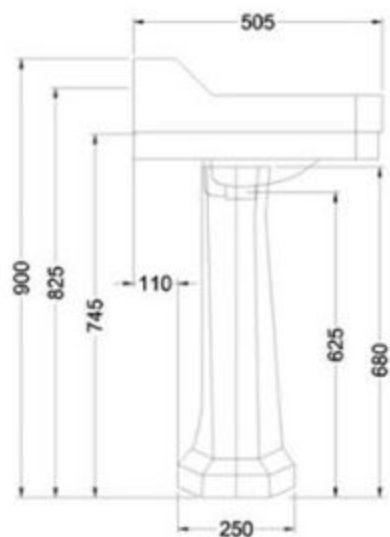

ΚΑΤΑΛΟΓΟΣ
CATALOG
Colors & Flowers

Νιπτήρας 1,2 & 3 οπών

Σε 2 διαστάσεις Μ56x47 εκ. & Μ62xΠ50,5 εκ.

1,2 & 3 tap hole Basin

In 2 dimensions L56x47 cm & L62xW50,5 cm.

Διατίθεται και με μεταλλικά ποδαράκια

Also available with metal legs

51,2 x 31 εκ/cm

62 x 50,5 εκ/cm

Νιπτήρας WC 1,2 & 3 οπών

Διαστάσεις Μ51,2 x Π31 εκ

1,2 & 3 tap hole WC Basin

Dimensions L51,2 x W31 cm

Διατίθεται είτε για τοποθέτηση
στον τοίχο είτε με μεταλλικά
ποδαράκια.

Available either for wall mounting
or with metal legs.

51,2 x 31 εκ/cm

Λεκάνη δαπέδου back to wall

Floor WC back to wall

Σετ λεκάνη με καζανάκι

Close coupled WC

Λεκάνη με καζανάκι Low level

Low level WC

Λεκάνη με καζανάκι Medium level