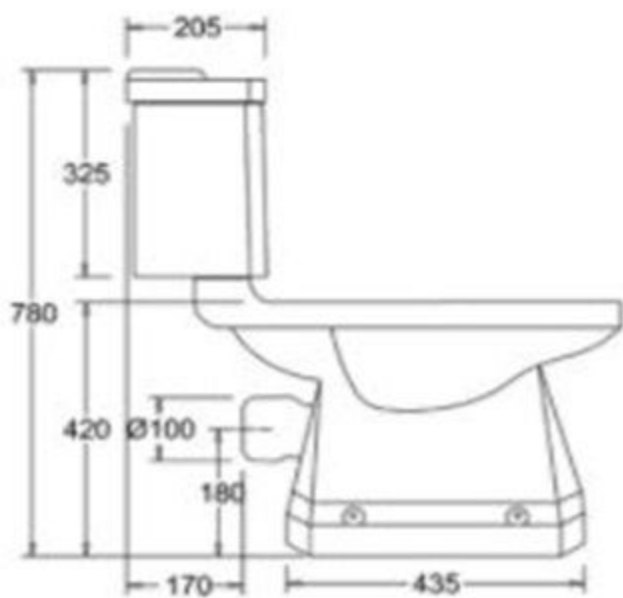

ΚΑΤΑΛΟΓΟΣ
CATALOG
Colors & Flowers

Νιπτήρας 1,2 & 3 οπών

Σε 2 διαστάσεις Μ56x47 εκ. & Μ62xΠ50,5 εκ.

1,2 & 3 tap hole Basin

In 2 dimensions L56x47 cm & L62xW50,5 cm.

Διατίθεται και με μεταλλικά ποδαράκια

Also available with metal legs

51,2 x 31 εκ/cm

62 x 50,5 εκ/cm

Νιπτήρας WC 1,2 & 3 οπών

Διαστάσεις Μ51,2 x Π31 εκ

1,2 & 3 tap hole WC Basin

Dimensions L51,2 x W31 cm

Διατίθεται είτε για τοποθέτηση
στον τοίχο είτε με μεταλλικά
ποδαράκια.

Available either for wall mounting
or with metal legs.

51,2 x 31 εκ/cm

Λεκάνη δαπέδου back to wall

Floor WC back to wall

Σετ λεκάνη με καζανάκι

Close coupled WC

Λεκάνη με καζανάκι Low level

Low level WC

Λεκάνη με καζανάκι Medium level