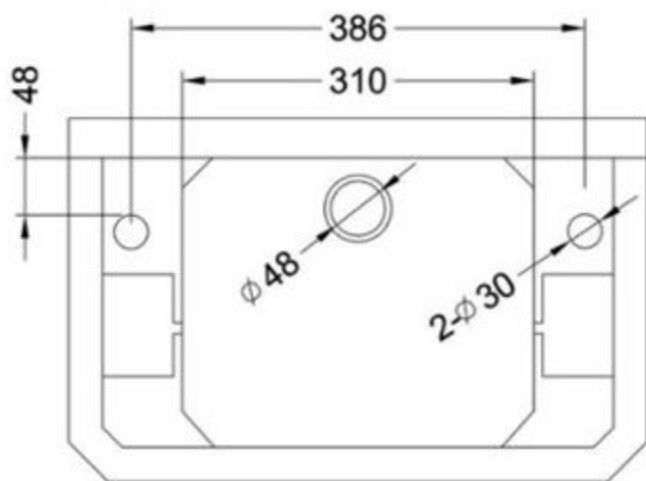

ΚΑΤΑΛΟΓΟΣ
CATALOG
Colors & Flowers

Νιπτήρας 1,2 & 3 οπών

Σε 2 διαστάσεις Μ56x47 εκ. & Μ62xΠ50,5 εκ.

1,2 & 3 tap hole Basin

In 2 dimensions L56x47 cm & L62xW50,5 cm.

Διατίθεται και με μεταλλικά ποδαράκια

Also available with metal legs

51,2 x 31 εκ/cm

62 x 50,5 εκ/cm

Νιπτήρας WC 1,2 & 3 οπών

Διαστάσεις Μ51,2 x Π31 εκ

1,2 & 3 tap hole WC Basin

Dimensions L51,2 x W31 cm

Διατίθεται είτε για τοποθέτηση
στον τοίχο είτε με μεταλλικά
ποδαράκια.

Available either for wall mounting
or with metal legs.

51,2 x 31 εκ/cm

Λεκάνη δαπέδου back to wall

Floor WC back to wall

Σετ λεκάνη με καζανάκι

Close coupled WC

Λεκάνη με καζανάκι Low level

Low level WC

Λεκάνη με καζανάκι Medium level