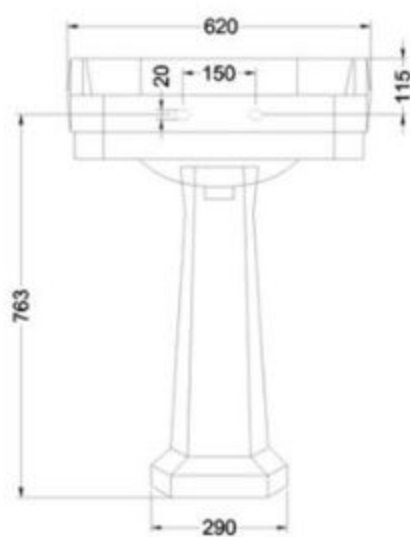

ΚΑΤΑΛΟΓΟΣ
CATALOG
Colors & Flowers

Νιπτήρας 1,2 & 3 οπών

Σε 2 διαστάσεις Μ56x47 εκ. & Μ62xΠ50,5 εκ.

1,2 & 3 tap hole Basin

In 2 dimensions L56x47 cm & L62xW50,5 cm.

Διατίθεται και με μεταλλικά ποδαράκια

Also available with metal legs

51,2 x 31 εκ/cm

62 x 50,5 εκ/cm

Νιπτήρας WC 1,2 & 3 οπών

Διαστάσεις Μ51,2 x Π31 εκ

1,2 & 3 tap hole WC Basin

Dimensions L51,2 x W31 cm

Διατίθεται είτε για τοποθέτηση
στον τοίχο είτε με μεταλλικά
ποδαράκια.

Available either for wall mounting
or with metal legs.

51,2 x 31 εκ/cm

Λεκάνη δαπέδου back to wall

Floor WC back to wall

Σετ λεκάνη με καζανάκι

Close coupled WC

Λεκάνη με καζανάκι Low level

Low level WC

Λεκάνη με καζανάκι Medium level