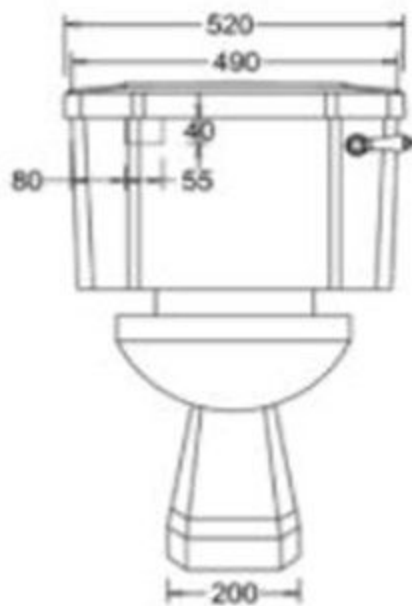

ΚΑΤΑΛΟΓΟΣ
CATALOG
Colors & Flowers

Νιπτήρας 1,2 & 3 οπών

Σε 2 διαστάσεις Μ56x47 εκ. & Μ62xΠ50,5 εκ.

1,2 & 3 tap hole Basin

In 2 dimensions L56x47 cm & L62xW50,5 cm.

Διατίθεται και με μεταλλικά ποδαράκια

Also available with metal legs

51,2 x 31 εκ/cm

62 x 50,5 εκ/cm

Νιπτήρας WC 1,2 & 3 οπών

Διαστάσεις Μ51,2 x Π31 εκ

1,2 & 3 tap hole WC Basin

Dimensions L51,2 x W31 cm

Διατίθεται είτε για τοποθέτηση
στον τοίχο είτε με μεταλλικά
ποδαράκια.

Available either for wall mounting
or with metal legs.

51,2 x 31 εκ/cm

Λεκάνη δαπέδου back to wall

Floor WC back to wall

Σετ λεκάνη με καζανάκι

Close coupled WC

Λεκάνη με καζανάκι Low level

Low level WC

Λεκάνη με καζανάκι Medium level