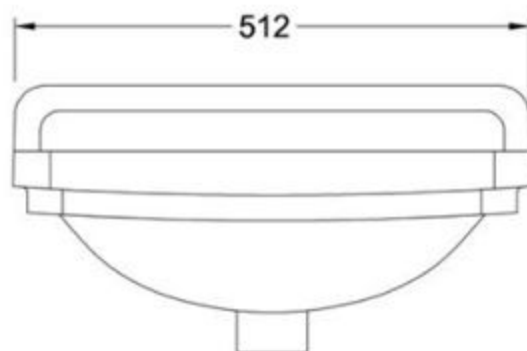

ΚΑΤΑΛΟΓΟΣ
CATALOG
Colors & Flowers

Νιπτήρας 1,2 & 3 οπών

Σε 2 διαστάσεις Μ56x47 εκ. & Μ62xΠ50,5 εκ.

1,2 & 3 tap hole Basin

In 2 dimensions L56x47 cm & L62xW50,5 cm.

Διατίθεται και με μεταλλικά ποδαράκια

Also available with metal legs

51,2 x 31 εκ/cm

62 x 50,5 εκ/cm

Νιπτήρας WC 1,2 & 3 οπών

Διαστάσεις Μ51,2 x Π31 εκ

1,2 & 3 tap hole WC Basin

Dimensions L51,2 x W31 cm

Διατίθεται είτε για τοποθέτηση
στον τοίχο είτε με μεταλλικά
ποδαράκια.

Available either for wall mounting
or with metal legs.

51,2 x 31 εκ/cm

Λεκάνη δαπέδου back to wall

Floor WC back to wall

Σετ λεκάνη με καζανάκι

Close coupled WC

Λεκάνη με καζανάκι Low level

Low level WC

Λεκάνη με καζανάκι Medium level