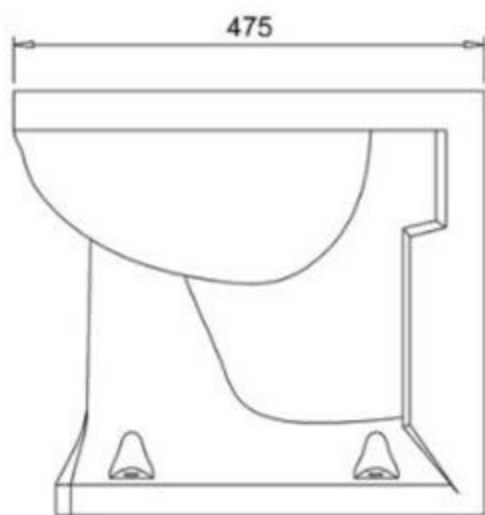

ΚΑΤΑΛΟΓΟΣ
CATALOG
Colors & Flowers

Νιπτήρας 1,2 & 3 οπών

Σε 2 διαστάσεις Μ56x47 εκ. & Μ62xΠ50,5 εκ.

1,2 & 3 tap hole Basin

In 2 dimensions L56x47 cm & L62xW50,5 cm.

Διατίθεται και με μεταλλικά ποδαράκια

Also available with metal legs

51,2 x 31 εκ/cm

62 x 50,5 εκ/cm

Νιπτήρας WC 1,2 & 3 οπών

Διαστάσεις Μ51,2 x Π31 εκ

1,2 & 3 tap hole WC Basin

Dimensions L51,2 x W31 cm

Διατίθεται είτε για τοποθέτηση
στον τοίχο είτε με μεταλλικά
ποδαράκια.

Available either for wall mounting
or with metal legs.

51,2 x 31 εκ/cm

Λεκάνη δαπέδου back to wall

Floor WC back to wall

Σετ λεκάνη με καζανάκι

Close coupled WC

Λεκάνη με καζανάκι Low level

Low level WC

Λεκάνη με καζανάκι Medium level