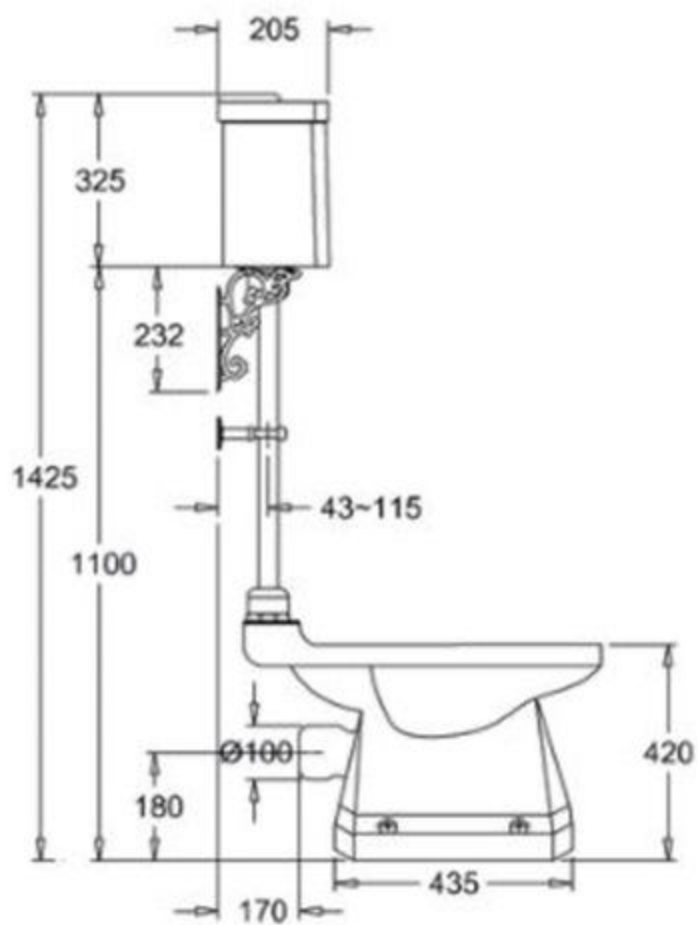

ΚΑΤΑΛΟΓΟΣ
CATALOG
Colors & Flowers

Νιπτήρας 1,2 & 3 οπών

Σε 2 διαστάσεις Μ56x47 εκ. & Μ62xΠ50,5 εκ.

1,2 & 3 tap hole Basin

In 2 dimensions L56x47 cm & L62xW50,5 cm.

Διατίθεται και με μεταλλικά ποδαράκια

Also available with metal legs

51,2 x 31 εκ/cm

62 x 50,5 εκ/cm

Νιπτήρας WC 1,2 & 3 οπών

Διαστάσεις Μ51,2 x Π31 εκ

1,2 & 3 tap hole WC Basin

Dimensions L51,2 x W31 cm

Διατίθεται είτε για τοποθέτηση
στον τοίχο είτε με μεταλλικά
ποδαράκια.

Available either for wall mounting
or with metal legs.

51,2 x 31 εκ/cm

Λεκάνη δαπέδου back to wall

Floor WC back to wall

Σετ λεκάνη με καζανάκι

Close coupled WC

Λεκάνη με καζανάκι Low level

Low level WC

Λεκάνη με καζανάκι Medium level

Medium level WC

Λεκάνη με καζανάκι High level

High level WC