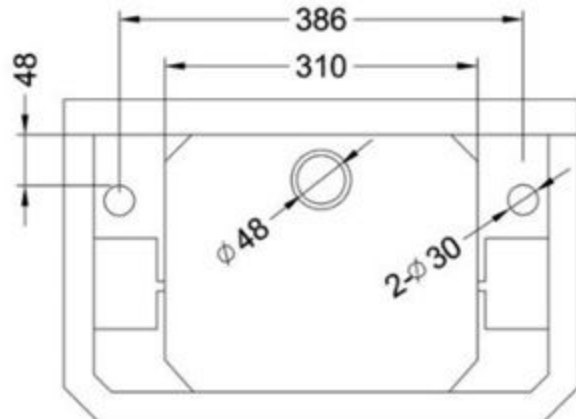

ΚΑΤΑΛΟΓΟΣ
CATALOG
Colors & Flowers

Νιπτήρας 1,2 & 3 οπών

Σε 2 διαστάσεις Μ56x47 εκ. & Μ62xΠ50,5 εκ.

1,2 & 3 tap hole Basin

In 2 dimensions L56x47 cm & L62xW50,5 cm.

Διατίθεται και με μεταλλικά ποδαράκια

Also available with metal legs

51,2 x 31 εκ/cm

62 x 50,5 εκ/cm

Νιπτήρας WC 1,2 & 3 οπών

Διαστάσεις Μ51,2 x Π31 εκ

1,2 & 3 tap hole WC Basin

Dimensions L51,2 x W31 cm

Διατίθεται είτε για τοποθέτηση
στον τοίχο είτε με μεταλλικά
ποδαράκια.

Available either for wall mounting
or with metal legs.

51,2 x 31 εκ/cm

Λεκάνη δαπέδου back to wall

Floor WC back to wall

Σετ λεκάνη με καζανάκι

Close coupled WC

Λεκάνη με καζανάκι Low level

Low level WC

Λεκάνη με καζανάκι Medium level