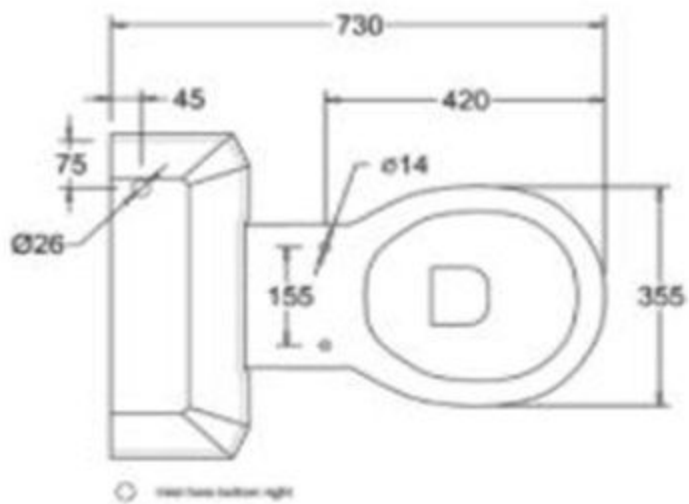

ΚΑΤΑΛΟΓΟΣ
CATALOG
Colors & Flowers

Νιπτήρας 1,2 & 3 οπών

Σε 2 διαστάσεις Μ56x47 εκ. & Μ62xΠ50,5 εκ.

1,2 & 3 tap hole Basin

In 2 dimensions L56x47 cm & L62xW50,5 cm.

Διατίθεται και με μεταλλικά ποδαράκια

Also available with metal legs

51,2 x 31 εκ/cm

62 x 50,5 εκ/cm

Νιπτήρας WC 1,2 & 3 οπών

Διαστάσεις Μ51,2 x Π31 εκ

1,2 & 3 tap hole WC Basin

Dimensions L51,2 x W31 cm

Διατίθεται είτε για τοποθέτηση
στον τοίχο είτε με μεταλλικά
ποδαράκια.

Available either for wall mounting
or with metal legs.

51,2 x 31 εκ/cm

Λεκάνη δαπέδου back to wall

Floor WC back to wall

Σετ λεκάνη με καζανάκι

Close coupled WC

Λεκάνη με καζανάκι Low level

Low level WC

Λεκάνη με καζανάκι Medium level