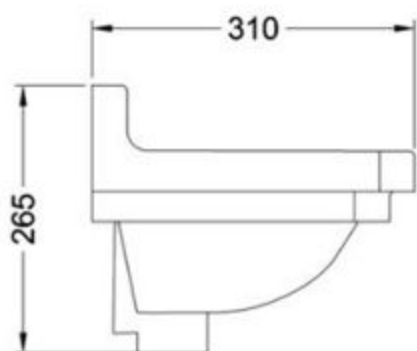

ΚΑΤΑΛΟΓΟΣ
CATALOG
Colors & Flowers

Νιπτήρας 1,2 & 3 οπών

Σε 2 διαστάσεις Μ56x47 εκ. & Μ62xΠ50,5 εκ.

1,2 & 3 tap hole Basin

In 2 dimensions L56x47 cm & L62xW50,5 cm.

Διατίθεται και με μεταλλικά ποδαράκια

Also available with metal legs

51,2 x 31 εκ/cm

62 x 50,5 εκ/cm

Νιπτήρας WC 1,2 & 3 οπών

Διαστάσεις Μ51,2 x Π31 εκ

1,2 & 3 tap hole WC Basin

Dimensions L51,2 x W31 cm

Διατίθεται είτε για τοποθέτηση
στον τοίχο είτε με μεταλλικά
ποδαράκια.

Available either for wall mounting
or with metal legs.

51,2 x 31 εκ/cm

Λεκάνη δαπέδου back to wall

Floor WC back to wall

Σετ λεκάνη με καζανάκι

Close coupled WC

Λεκάνη με καζανάκι Low level

Low level WC

Λεκάνη με καζανάκι Medium level