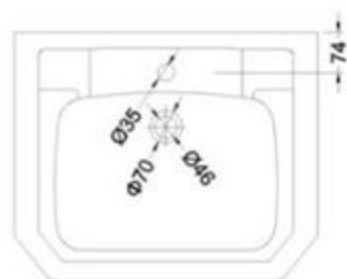

ΚΑΤΑΛΟΓΟΣ
CATALOG
Colors & Flowers

Νιπτήρας 1,2 & 3 οπών

Σε 2 διαστάσεις Μ56x47 εκ. & Μ62xΠ50,5 εκ.

1,2 & 3 tap hole Basin

In 2 dimensions L56x47 cm & L62xW50,5 cm.

Διατίθεται και με μεταλλικά ποδαράκια

Also available with metal legs

51,2 x 31 εκ/cm

62 x 50,5 εκ/cm

Νιπτήρας WC 1,2 & 3 οπών

Διαστάσεις Μ51,2 x Π31 εκ

1,2 & 3 tap hole WC Basin

Dimensions L51,2 x W31 cm

Διατίθεται είτε για τοποθέτηση
στον τοίχο είτε με μεταλλικά
ποδαράκια.

Available either for wall mounting
or with metal legs.

51,2 x 31 εκ/cm

Λεκάνη δαπέδου back to wall

Floor WC back to wall

Σετ λεκάνη με καζανάκι

Close coupled WC

Λεκάνη με καζανάκι Low level

Low level WC

Λεκάνη με καζανάκι Medium level