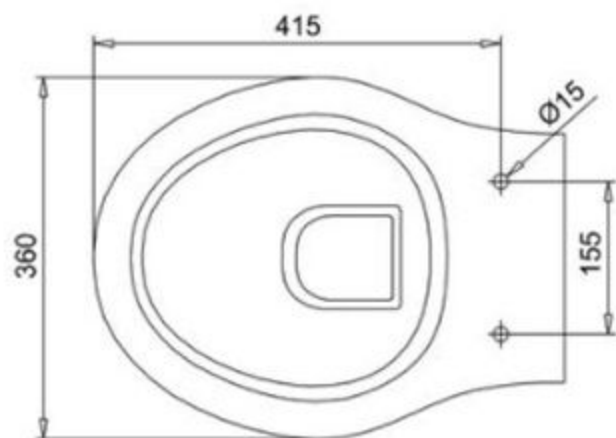

ΚΑΤΑΛΟΓΟΣ
CATALOG
Colors & Flowers

Νιπτήρας 1,2 & 3 οπών

Σε 2 διαστάσεις Μ56x47 εκ. & Μ62xΠ50,5 εκ.

1,2 & 3 tap hole Basin

In 2 dimensions L56x47 cm & L62xW50,5 cm.

Διατίθεται και με μεταλλικά ποδαράκια

Also available with metal legs

51,2 x 31 εκ/cm

62 x 50,5 εκ/cm

Νιπτήρας WC 1,2 & 3 οπών

Διαστάσεις Μ51,2 x Π31 εκ

1,2 & 3 tap hole WC Basin

Dimensions L51,2 x W31 cm

Διατίθεται είτε για τοποθέτηση
στον τοίχο είτε με μεταλλικά
ποδαράκια.

Available either for wall mounting
or with metal legs.

51,2 x 31 εκ/cm

Λεκάνη δαπέδου back to wall

Floor WC back to wall

Σετ λεκάνη με καζανάκι

Close coupled WC

Λεκάνη με καζανάκι Low level

Low level WC

Λεκάνη με καζανάκι Medium level