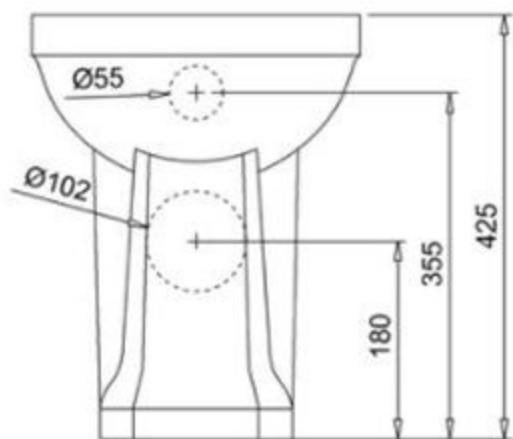

ΚΑΤΑΛΟΓΟΣ
CATALOG
Colors & Flowers

Νιπτήρας 1,2 & 3 οπών

Σε 2 διαστάσεις Μ56x47 εκ. & Μ62xΠ50,5 εκ.

1,2 & 3 tap hole Basin

In 2 dimensions L56x47 cm & L62xW50,5 cm.

Διατίθεται και με μεταλλικά ποδαράκια

Also available with metal legs

51,2 x 31 εκ/cm

62 x 50,5 εκ/cm

Νιπτήρας WC 1,2 & 3 οπών

Διαστάσεις Μ51,2 x Π31 εκ

1,2 & 3 tap hole WC Basin

Dimensions L51,2 x W31 cm

Διατίθεται είτε για τοποθέτηση
στον τοίχο είτε με μεταλλικά
ποδαράκια.

Available either for wall mounting
or with metal legs.

51,2 x 31 εκ/cm

Λεκάνη δαπέδου back to wall

Floor WC back to wall

Σετ λεκάνη με καζανάκι

Close coupled WC

Λεκάνη με καζανάκι Low level

Low level WC

Λεκάνη με καζανάκι Medium level